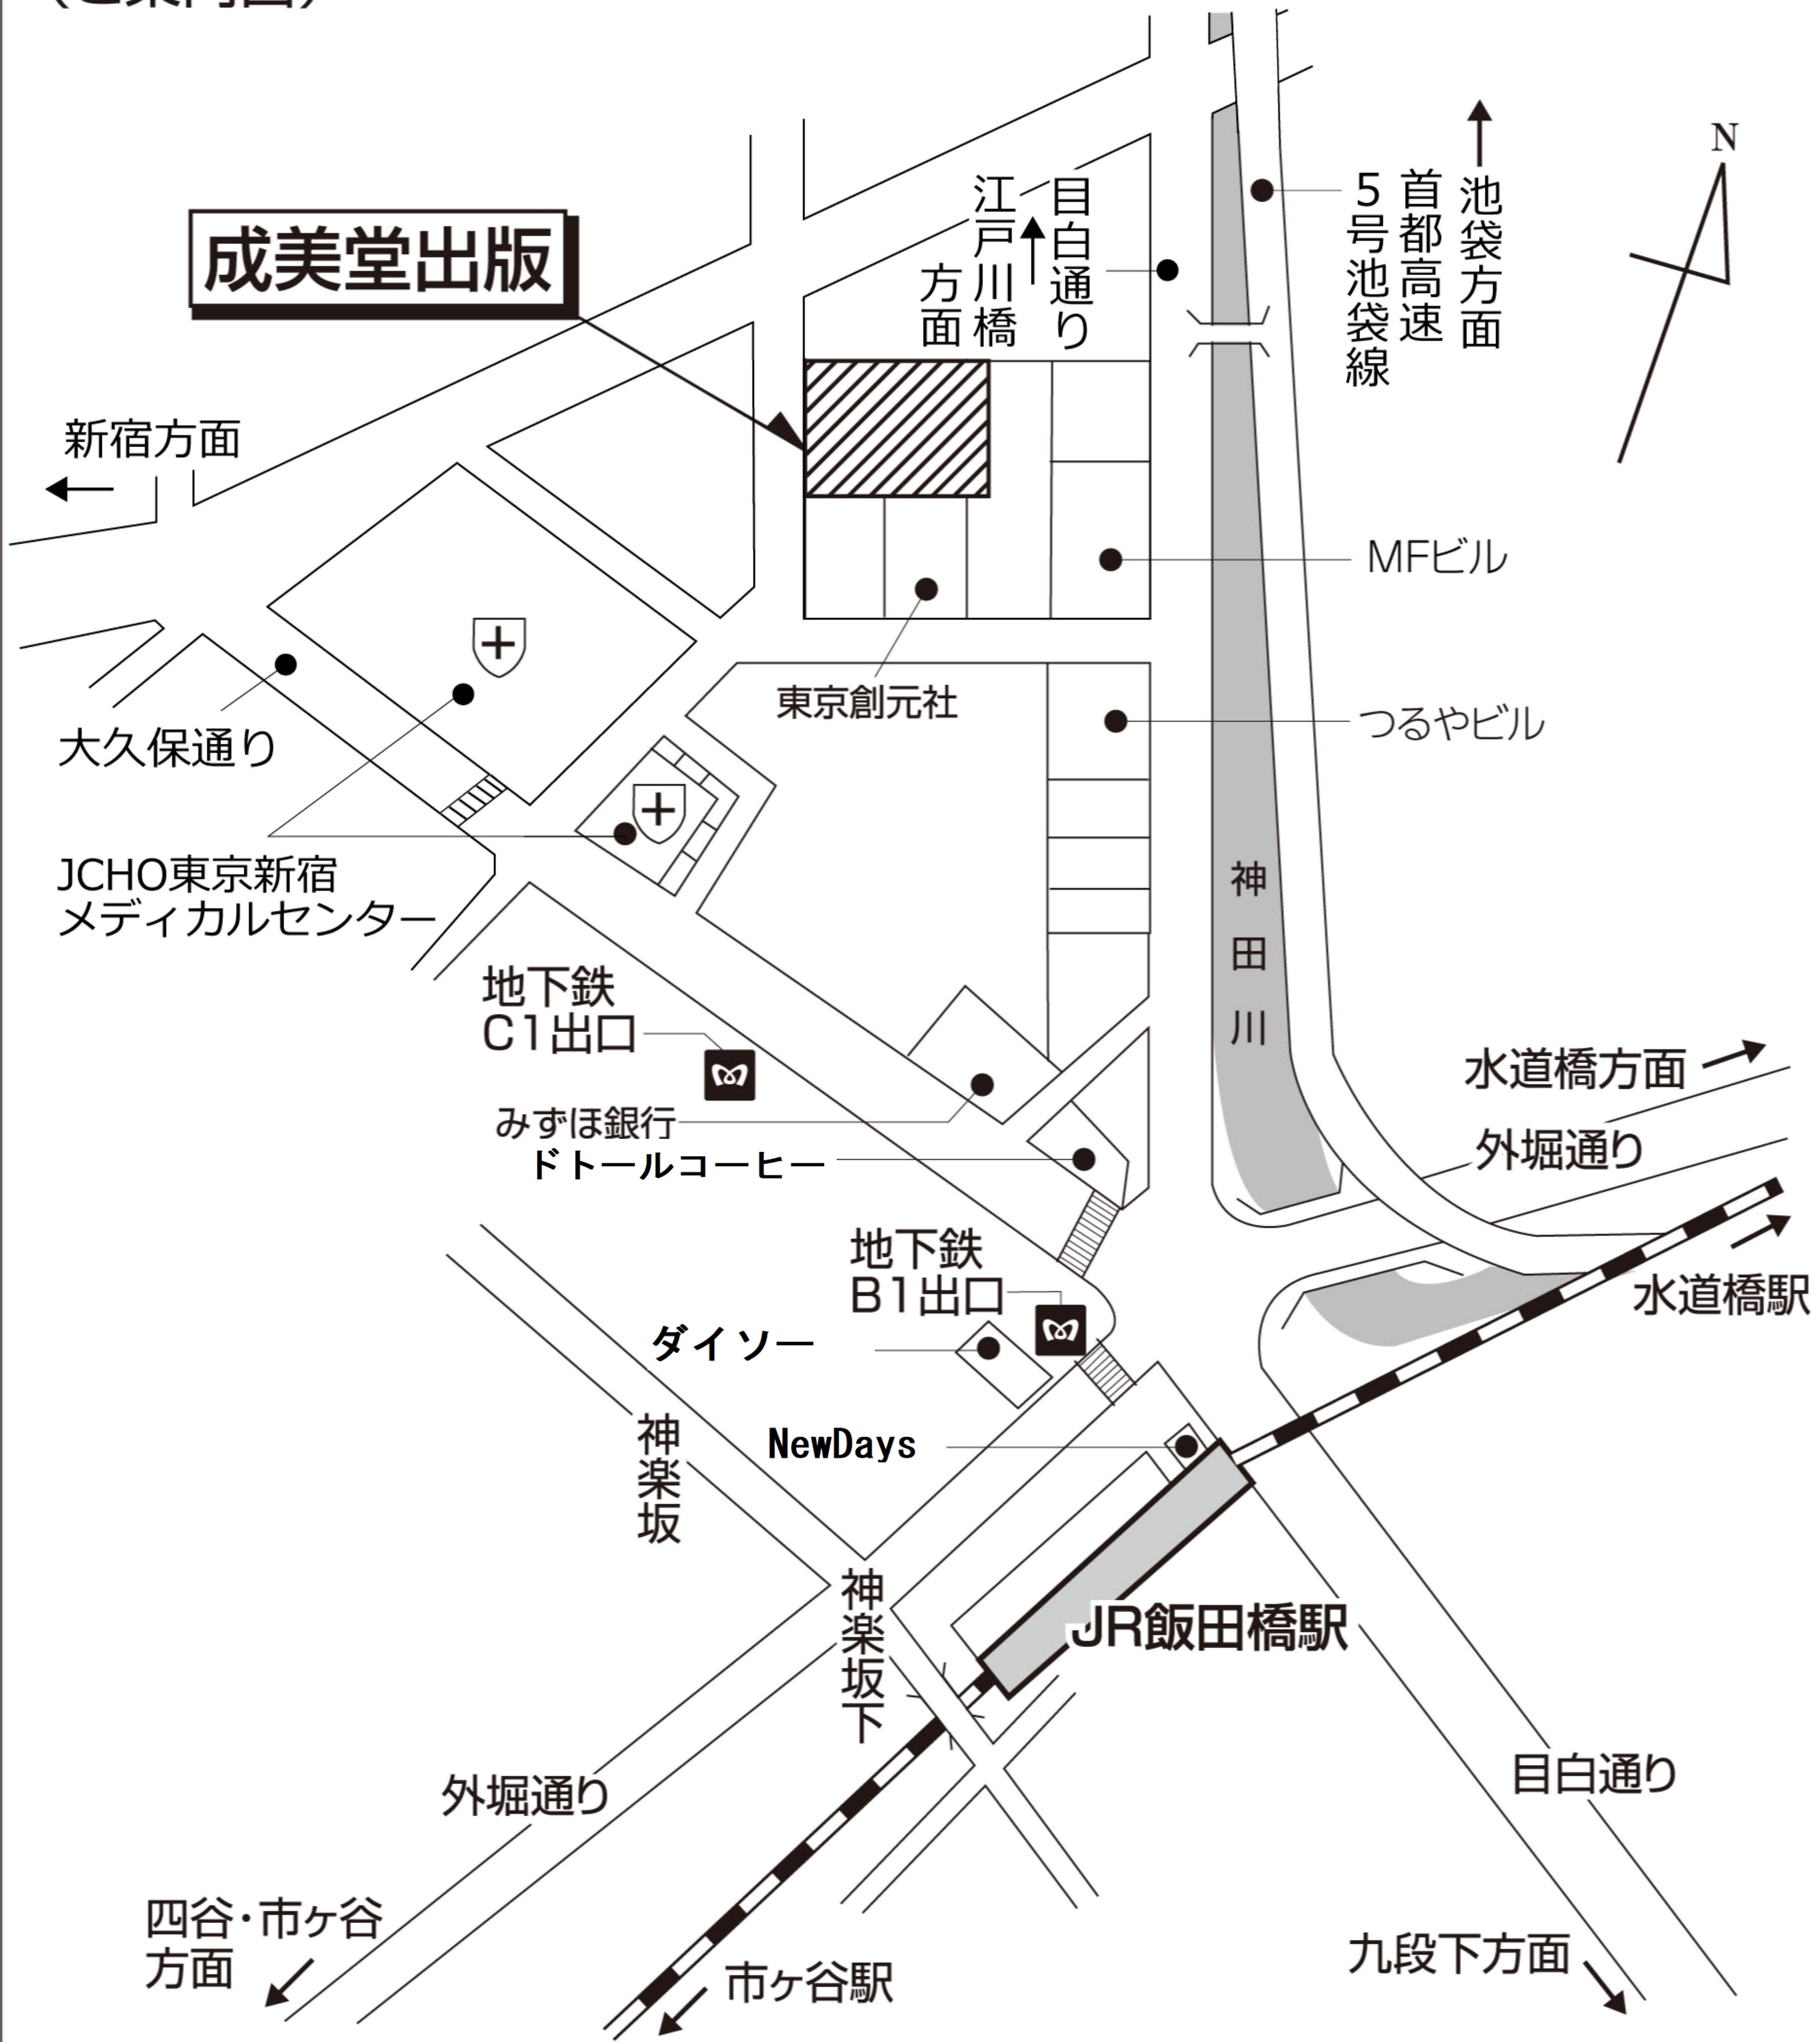

(ご案内図)

 **成美堂出版** 株式会社
〒162-8445 東京都新宿区新小川町1-7
TEL 03-5206-8151 FAX 03-5206-8159

・飯田橋駅より徒歩5分
(JR 水道橋寄り出口)
(地下鉄 B1又はC1出口)